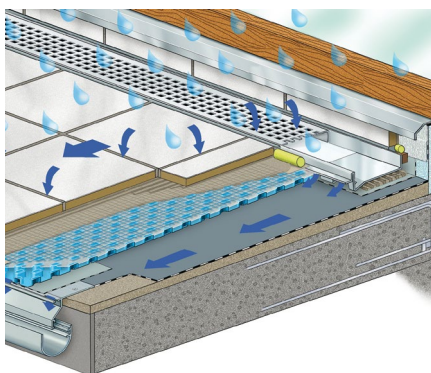

Produktbeskrivning	Artikelinfo
	DiProtec AB-V tätningsband För överlappning mellan ARDEX 7+8/8+9/8+9 LW tätmembran och Watec-kantprofiler. Används vid läggning av klinker i kombination med Watec Drain-mattorna. Material: Undersida av självhäftande butyl. Ovansida av fleece. 170 mm bred. Mått: Br 170 mm filt. 20 m per rulle.	Artikelnr: 21654 GTIN: 4260002746061
	ARDEX TP 50 Förhindrar spänningar i IndorTec Flexbone 2E och Watec Drain KP+-mattorna. Monteras mellan frikopplingsmattan och alla lodräta byggnadsdelar. Självhäftande fot. Överskjutande skumlist skärs lätt bort. Listen är måttmarkerad per 10 mm. Höjd: 50 mm. Tjocklek: 5 mm. 20 m per rulle.	Artikelnr: 31632 GTIN: 5703193989729

ARDEX-produkter som ingår i systemet

1. Watec Drain KP+ dräneringsmatta
2. ARDEX 7+8/8+9/8+9 LW i två strykningar
3. Diprotec AB-V tätningsband
4. Watec Drain DP 21 avrinningsprofil
5. AquaDrain UB universalband
6. Watec Drain RD dräneringsränna
7. AquaDrain UB universalband
8. ARDEX X 78/X 80/X 90 fästmassa
9. Plattor
10. ARDEX fogmassor
11. ProRin BR balkongränna

ARDEX 7+8
Snabbtorkande tätskikt för bland annat balkonger och terrasser.

ARDEX 8+9/ARDEX 8+9 LW
Tätskikt för tillskjutande fukt och offentlig miljö.

ARDEX X 78/ARDEX X 80/ARDEX X 90
Fästmassa för keramik med låg vattenabsorption och storformatsplattor.

ARDEX FOGMASSOR
Alla ARDEX fogmassor kan användas till klinker och granitkeramik lagd på Watec® Drain KP+.